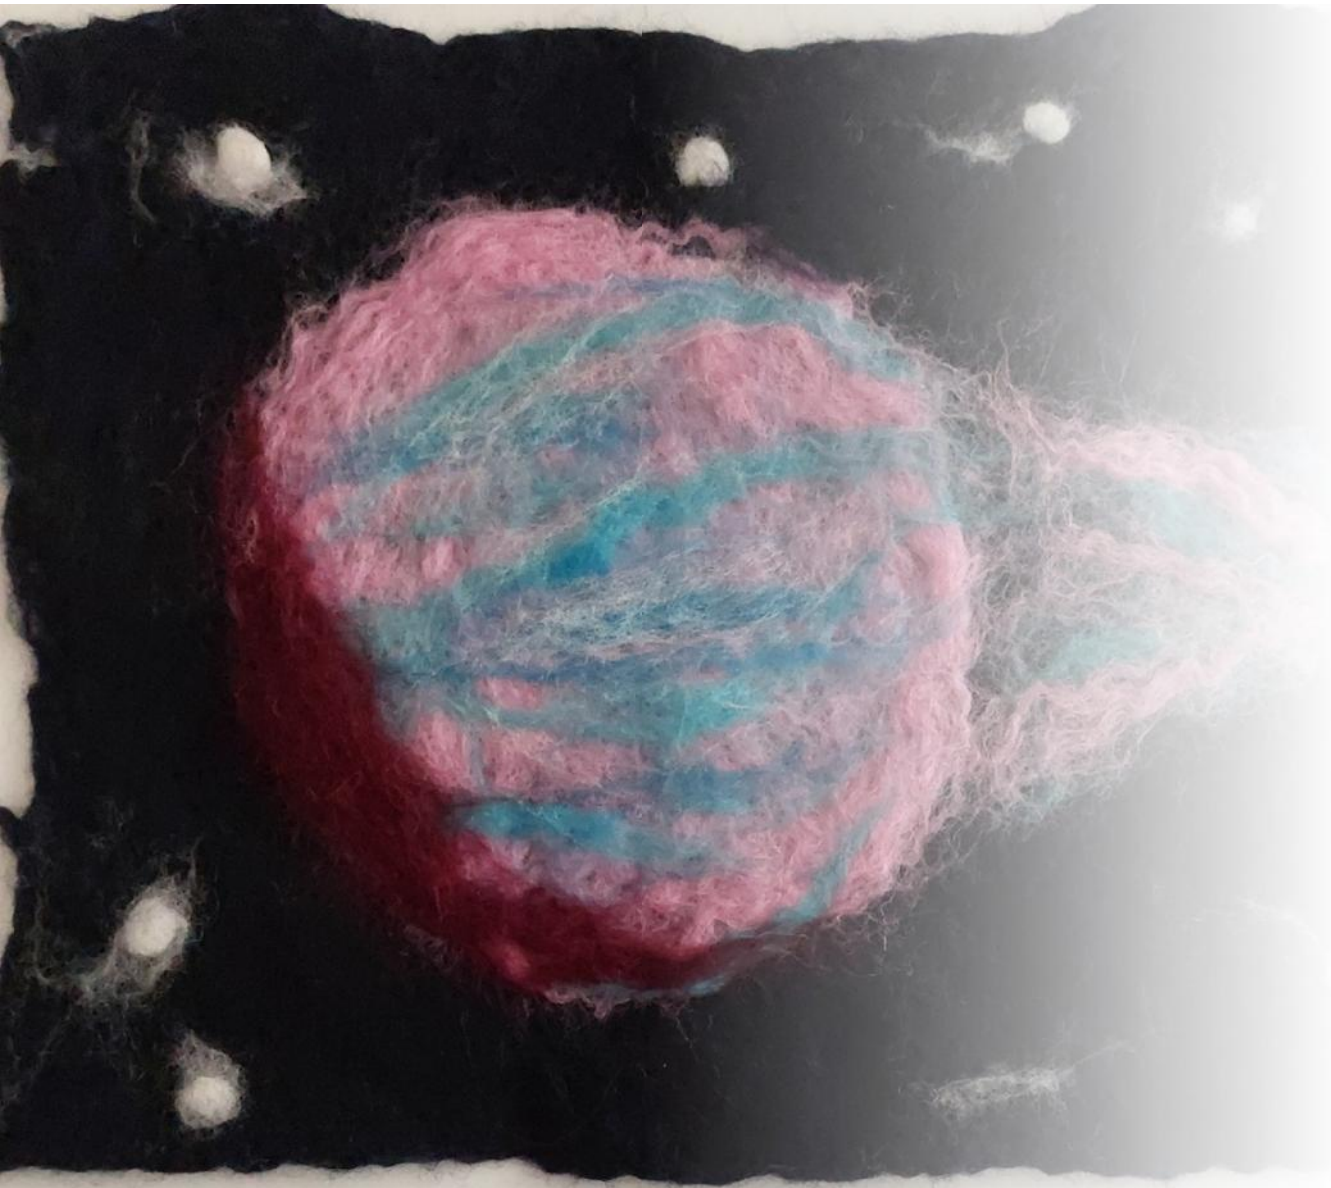

Super candy

Ancuta Georgian Matei, Ariton Iulian Cristian,
Bistrea Octavian