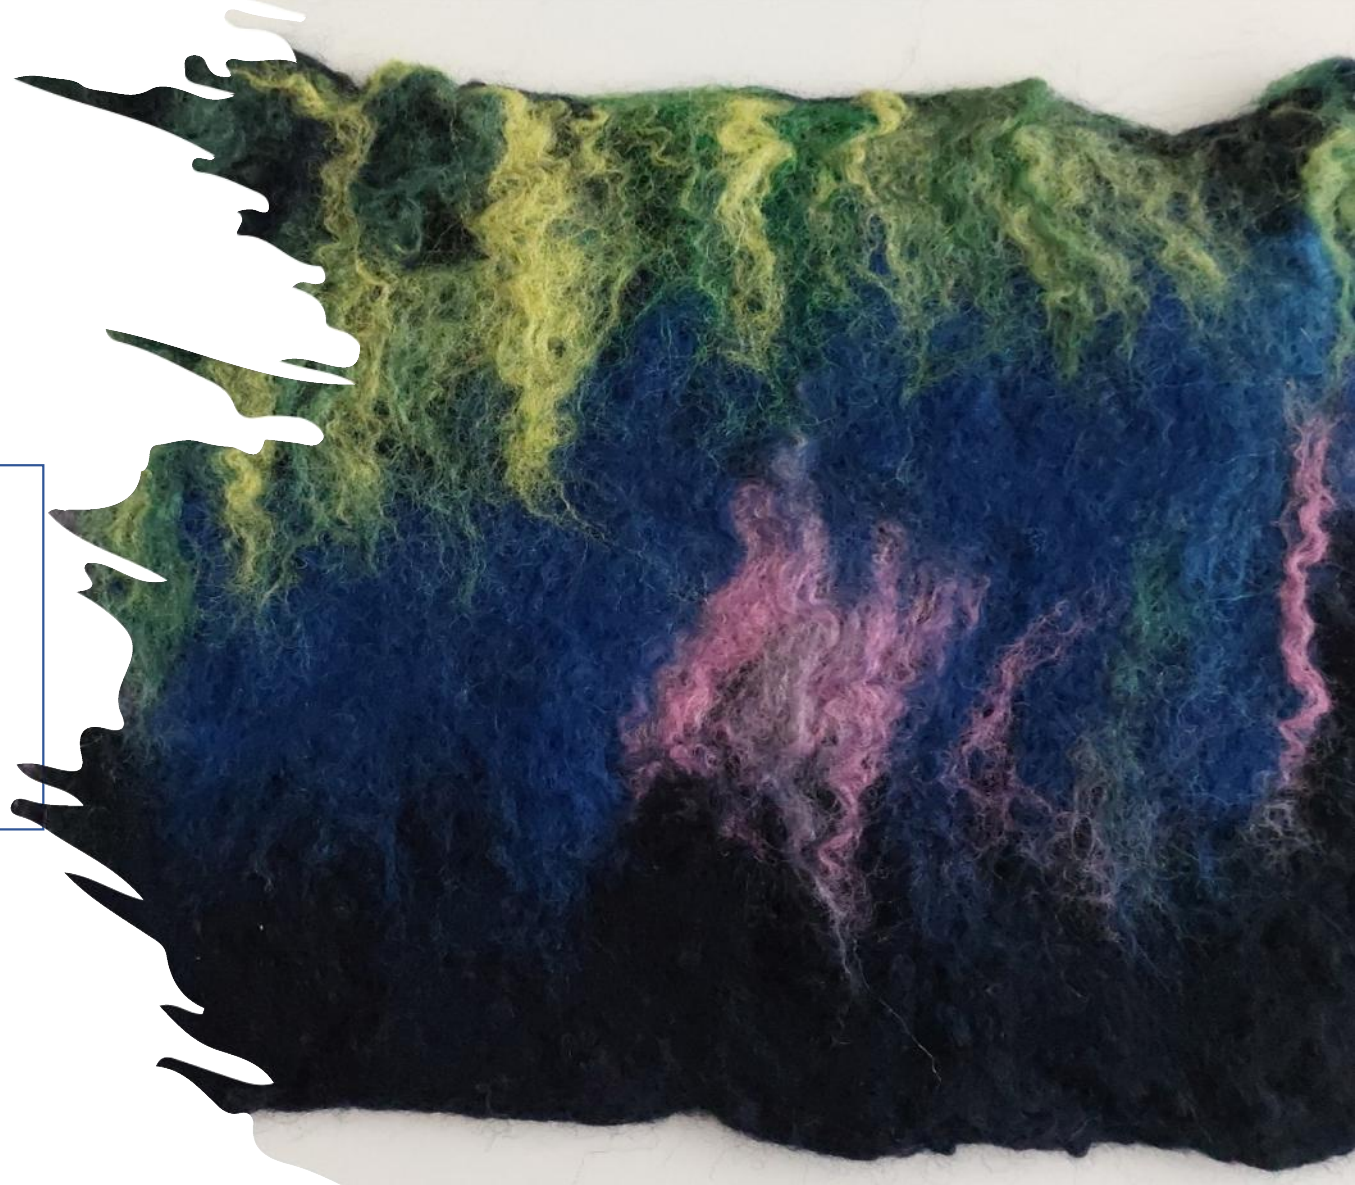

Aurora boreală

Bologan Adela, Semeniuc Felicia