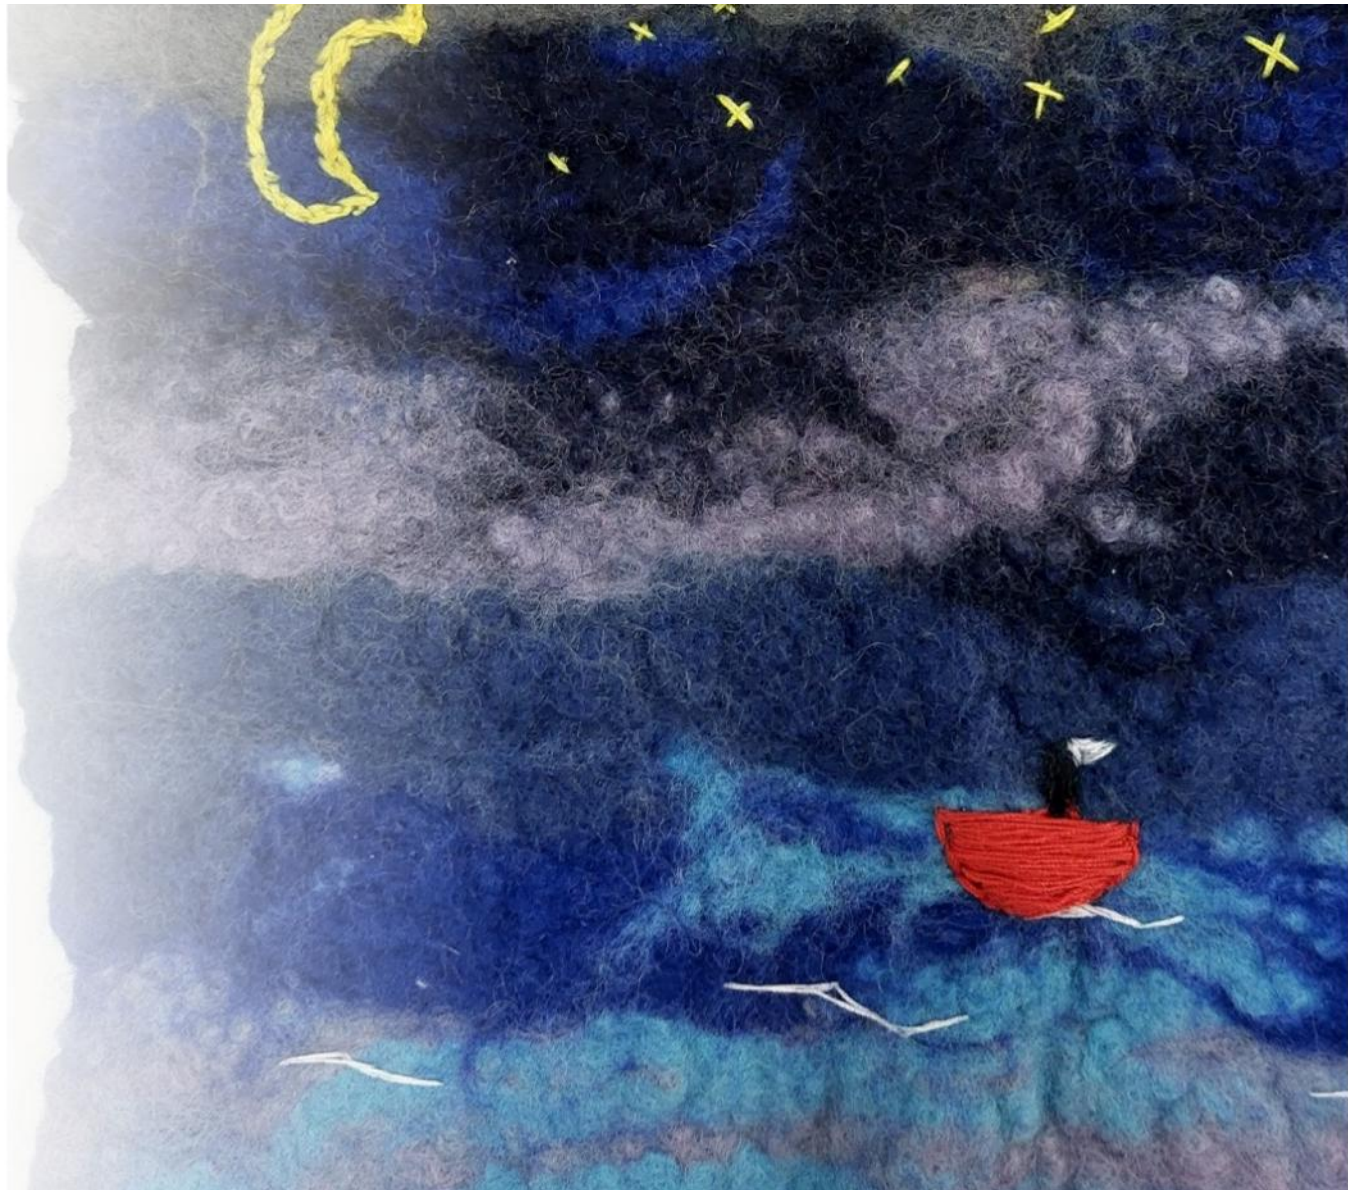

Noapte înstelată

Apetrei Maia, Beșliu Macrina, David Elena