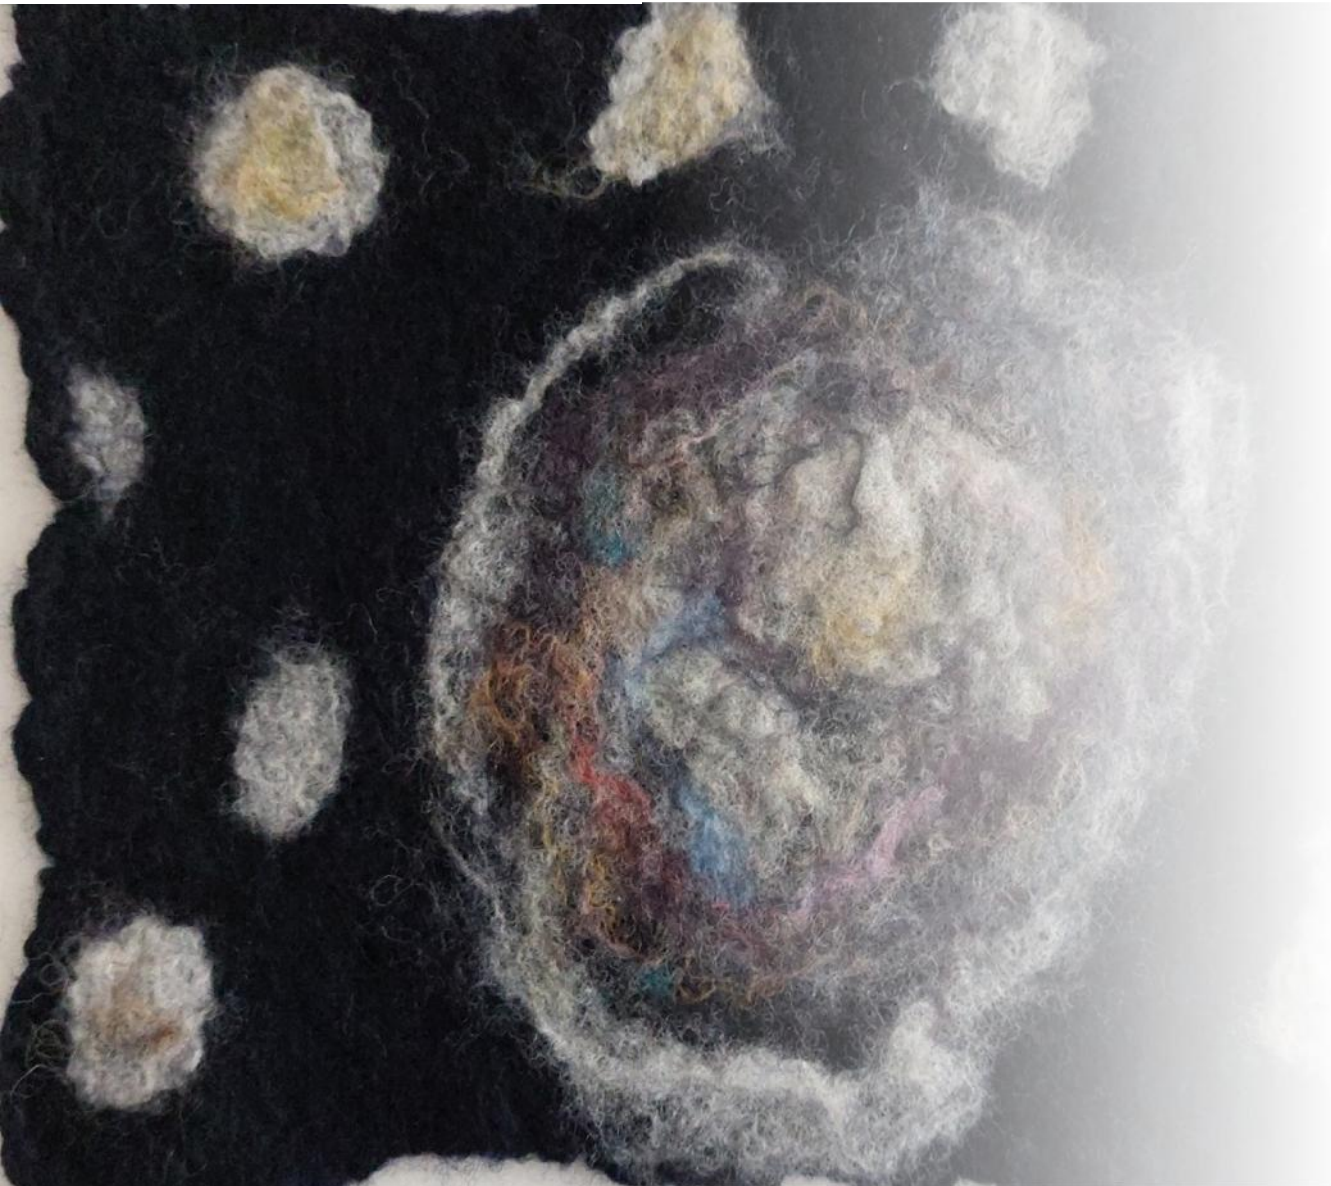

Univers

Ceaban Nichita, Luca Timotei, Midori Dumitru